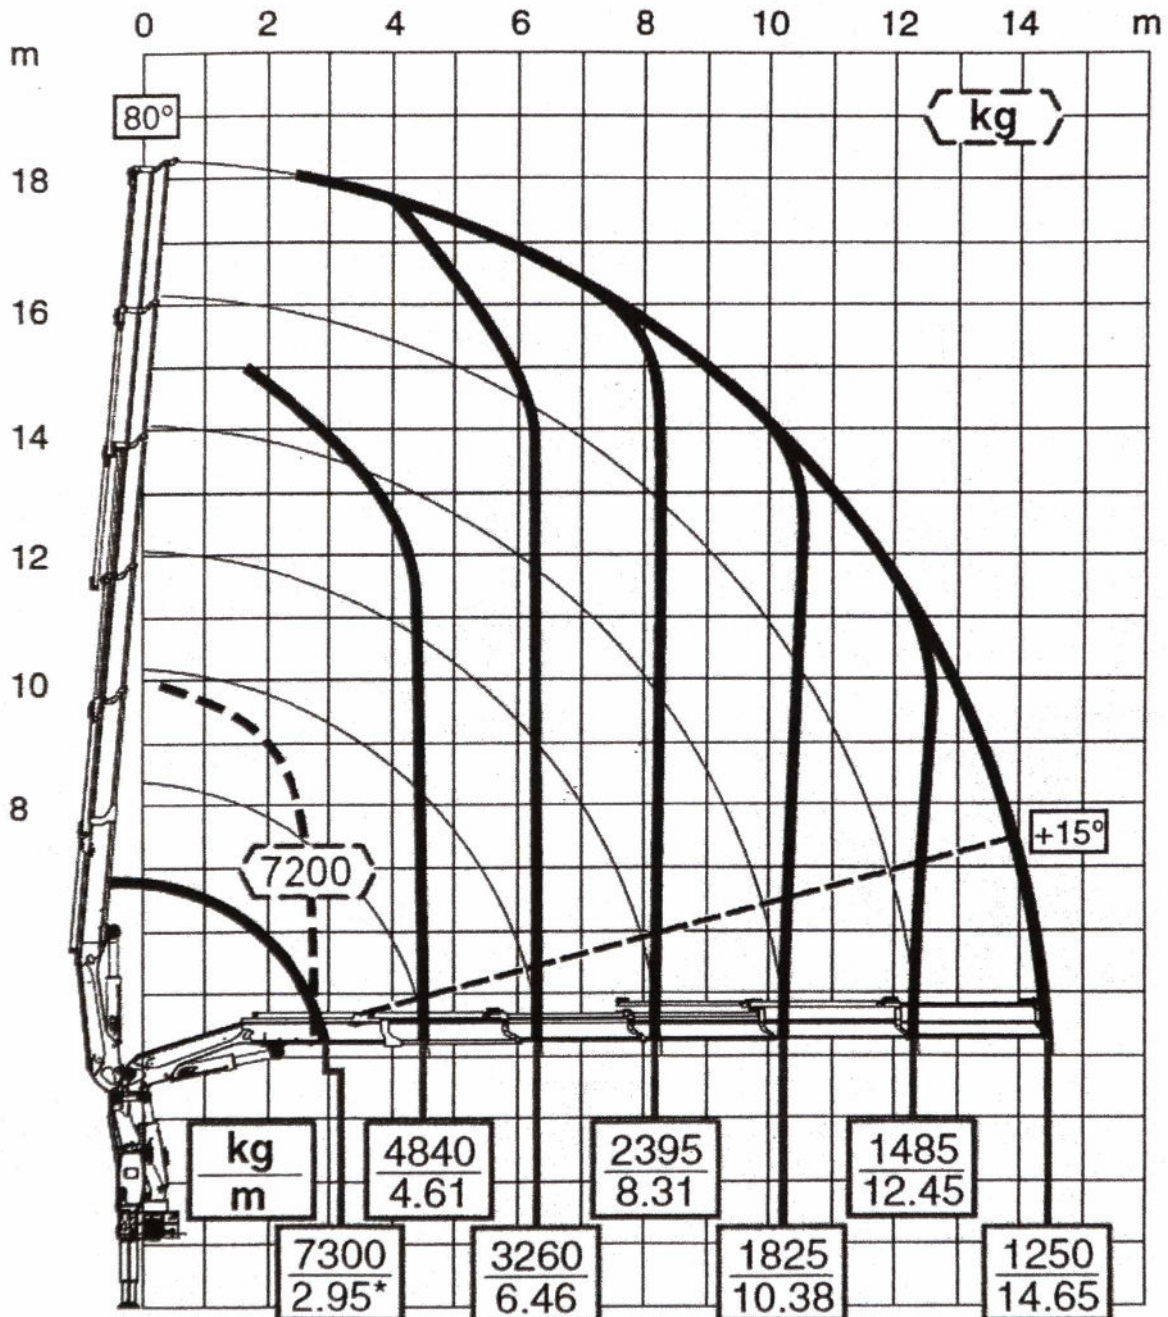

**Hubleistung und Reichweite Grundkran 255 5S**

- hydraulische Reichweite / Hubleistung 14.65 m / 1'250 kg

**Mechanische Verlängerungen**

- mit zwei mechanischen Verlängerungen
- auf der zweiten Verlängerung, original Palfingeraufhängung montieren